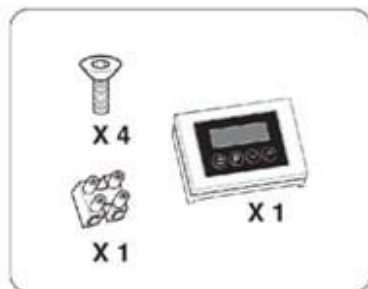

E044065B

PRESS.		1 bar (0,1 Mpa)	2 bar (0,2 Mpa)	3 bar (0,3 Mpa)	4 bar (0,4 Mpa)	5 bar (0,5 Mpa)	
Li/ MIN'		11,5	12	12	12	12	35 Watt max

Provozní tlak - Min: 1 bar (0,1 MPa) Max: 5 bar (0,5 Mpa)
(pro vyšší tlak je nutno instalovat redukční ventil)