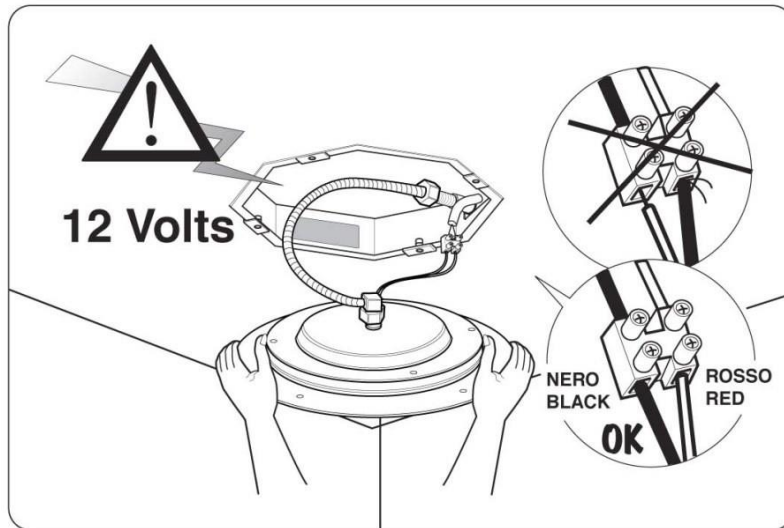

Instalace ovládání:

Ovládání musí být mimo proud vody.