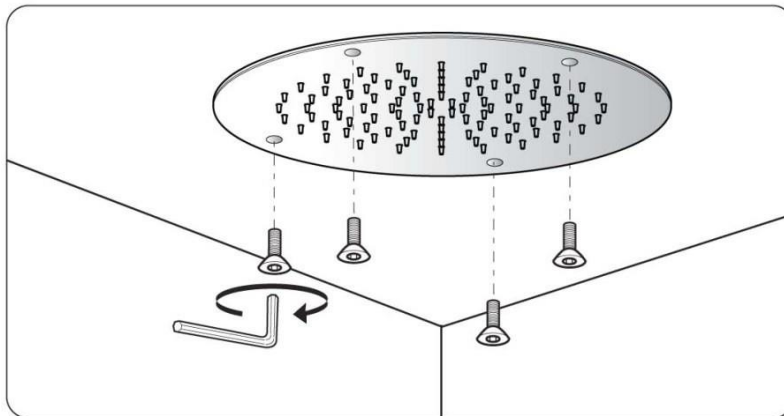

Před instalací sprchy zkontrolujte zda je
připojení vodotěsné.

Instalace ovládání:

Ovládání musí být mimo proud vody.

DOVOZCE

SANJET s.r.o. , nám. MUDr. J. Svobody 60 , 285 22 Zruč nad Sázavou

tel.: 327 532 298 fax: 327 532 938 mobil: 603 177 127