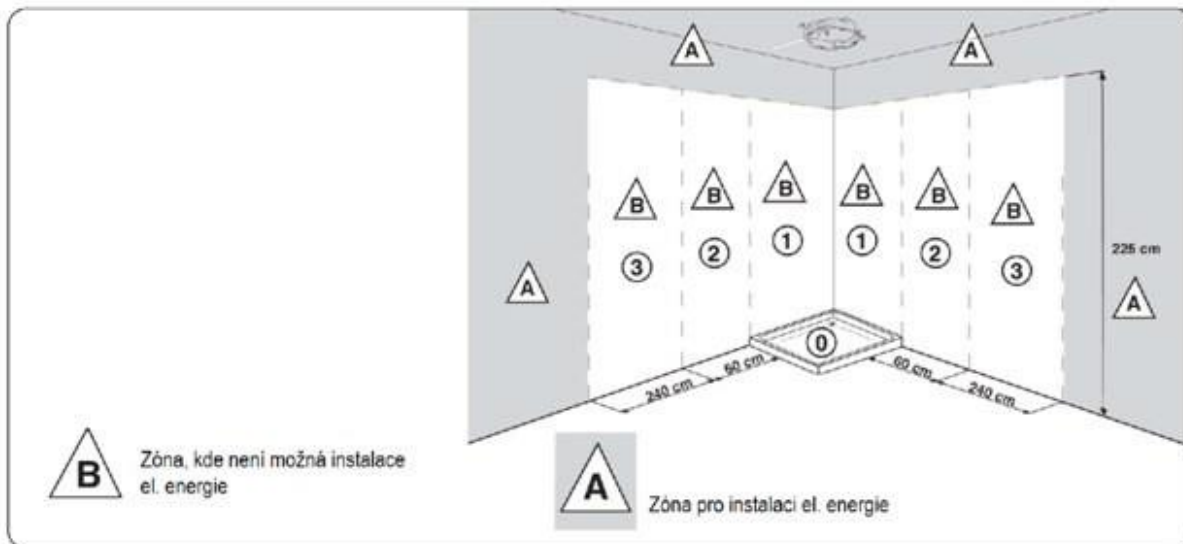

E044065B

PRESS.		1 bar (0,1 Mpa)	2 bar (0,2 Mpa)	3 bar (0,3 Mpa)	4 bar (0,4 Mpa)	5 bar (0,5 Mpa)	
Li/ MIN'		11,5	12	12	12	12	35 Watt max

Provozní tlak - Min: 1 bar (0,1 MPa) Max: 5 bar (0,5 Mpa)
(pro vyšší tlak je nutno instalovat redukční ventil)