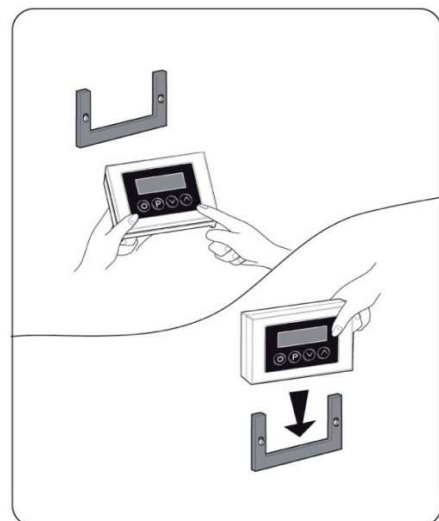

Před instalací sprchy zkontrolujte zda je
připojení vodotěsné.

Instalace ovládání:

Ovládání musí být mimo proud vody.

DOVOZCE

SANJET s.r.o. , nám. MUDr. J. Svobody 60 , 285 22 Zruč nad Sázavou

tel.: 327 532 298 fax: 327 532 938 mobil: 603 177 127