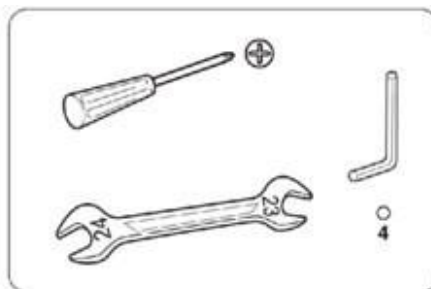

E044065B

PRESS.		1 bar (0,1 Mpa)	2 bar (0,2 Mpa)	3 bar (0,3 Mpa)	4 bar (0,4 Mpa)	5 bar (0,5 Mpa)	
Li/ MIN'		11,5	12	12	12	12	35 Watt max

Provozní tlak - Min: 1 bar (0,1 MPa) Max: 5 bar (0,5 Mpa)
(pro vyšší tlak je nutno instalovat redukční ventil)