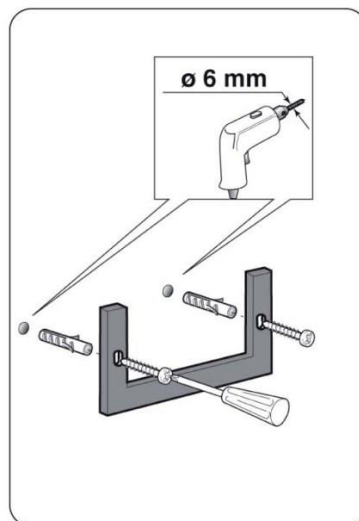

Před instalací sprchy zkontrolujte zda je
připojení vodotěsné.

Instalace ovládání:

Ovládání musí být mimo proud vody.

DOVOZCE

SANJET s.r.o. , nám. MUDr. J. Svobody 60 , 285 22 Zruč nad Sázavou

tel.: 327 532 298 fax: 327 532 938 mobil: 603 177 127