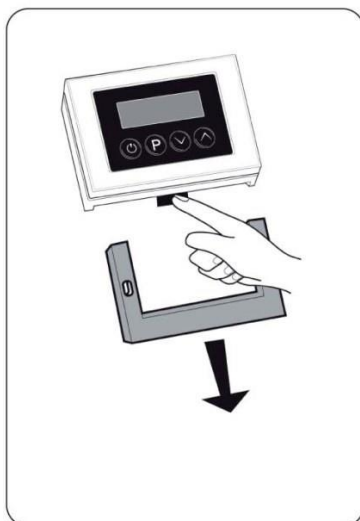

Před instalací sprchy zkontrolujte zda je
připojení vodotěsné.

Instalace ovládání:

Ovládání musí být mimo proud vody.

DOVOZCE

SANJET s.r.o. , nám. MUDr. J. Svobody 60 , 285 22 Zruč nad Sázavou

tel.: 327 532 298 fax: 327 532 938 mobil: 603 177 127