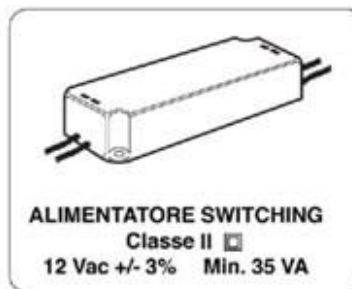

E044065B

PRESS.		1 bar (0,1 Mpa)	2 bar (0,2 Mpa)	3 bar (0,3 Mpa)	4 bar (0,4 Mpa)	5 bar (0,5 Mpa)	
Li/ MIN'		11,5	12	12	12	12	35 Watt max

Provozní tlak - Min: 1 bar (0,1 MPa) Max: 5 bar (0,5 Mpa)
(pro vyšší tlak je nutno instalovat redukční ventil)