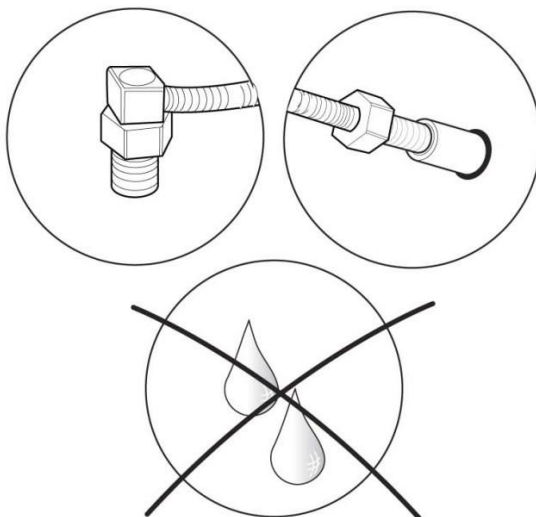

Před instalací sprchy zkontrolujte zda je
připojení vodotěsné.

Instalace ovládání:

Ovládání musí být mimo proud vody.

DOVOZCE

SANJET s.r.o. , nám. MUDr. J. Svobody 60 , 285 22 Zruč nad Sázavou

tel.: 327 532 298 fax: 327 532 938 mobil: 603 177 127