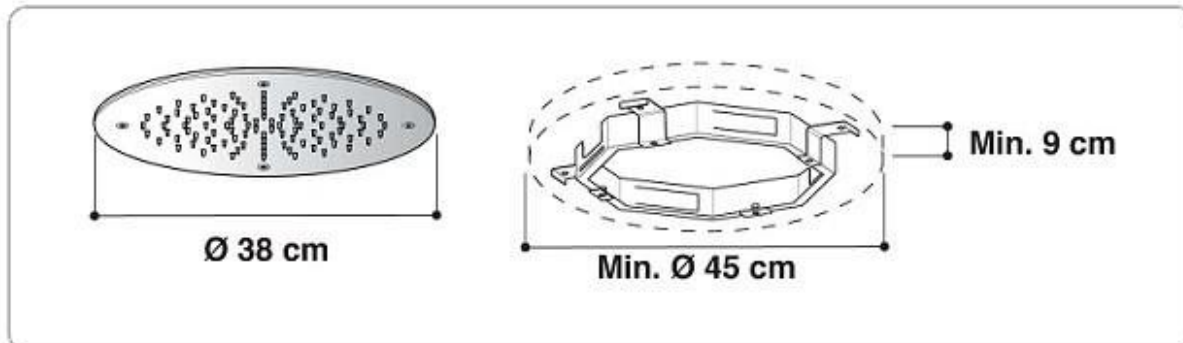

E044065B

PRESS.		1 bar (0,1 Mpa)	2 bar (0,2 Mpa)	3 bar (0,3 Mpa)	4 bar (0,4 Mpa)	5 bar (0,5 Mpa)	
Li/ MIN'		11,5	12	12	12	12	35 Watt max

Provozní tlak - Min: 1 bar (0,1 MPa) Max: 5 bar (0,5 Mpa)
(pro vyšší tlak je nutno instalovat redukční ventil)